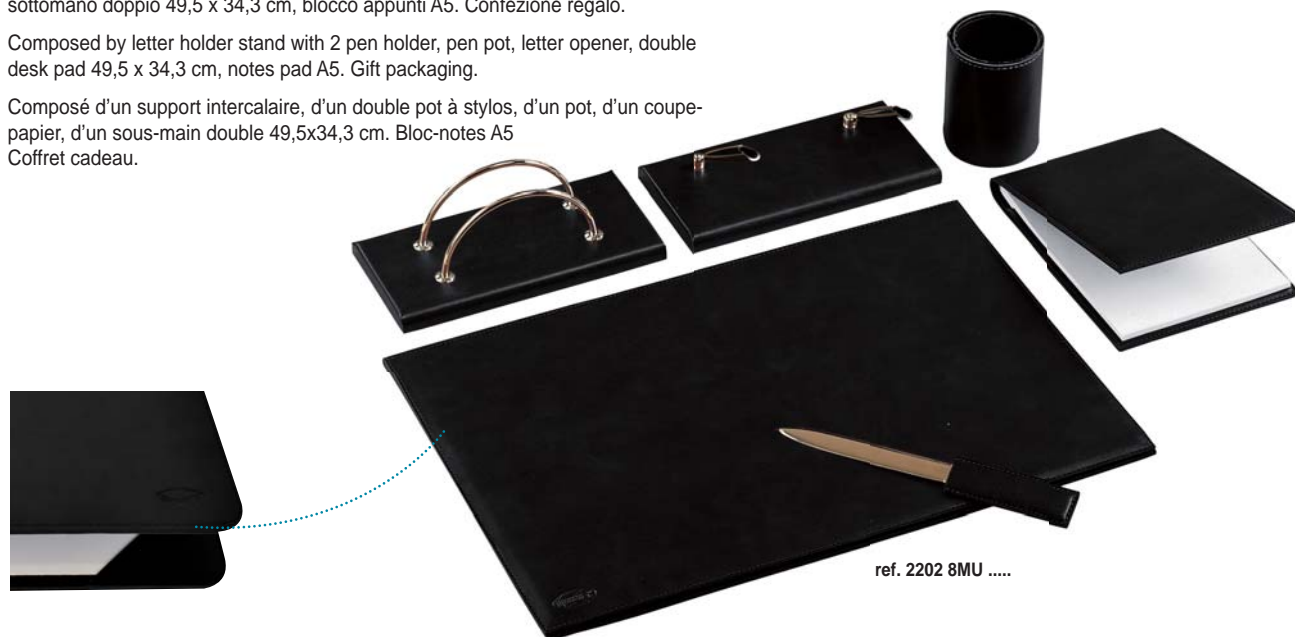

Set scrivania 6 pz. in similpelle TEOLO con sottomano doppio

6 pcs TEOLO leatherette desk set with double desk pad

Ensemble de bureau 6 pièces. en simili cuir TEOLO avec sous-main double

Composto da base sparticarte e boccalino 2 sedi, barattolo p/penne, tagliacarte, sottomano doppio 49,5 x 34,3 cm, blocco appunti A5. Confezione regalo.

Composed by letter holder stand with 2 pen holder, pen pot, letter opener, double desk pad 49,5 x 34,3 cm, notes pad A5. Gift packaging.

Composé d'un support intercalaire, d'un double pot à stylos, d'un pot, d'un coupe-papier, d'un sous-main double 49,5x34,3 cm. Bloc-notes A5 Coffret cadeau.